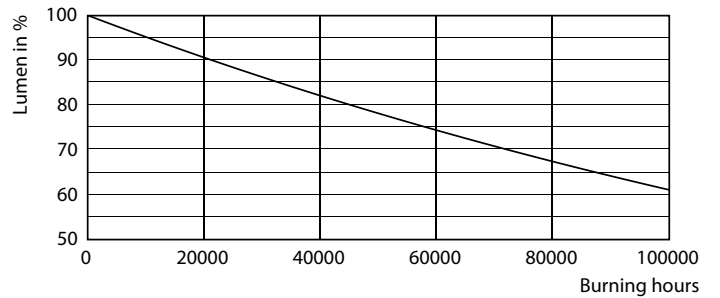

TLED_4ft_220-240V15.5-36W_2300lm_3000K_G13

MASTER LEDtube EM/Mains

Photometric data

TLED_4ft_220-240V15.5-36W_G13-LDD

Lifetime

TLED_220-240V_G13-FailureRate

TLED_220-240V_G13-LifetimeVsTc

TLED_220-240V_G13-LumenVsTc