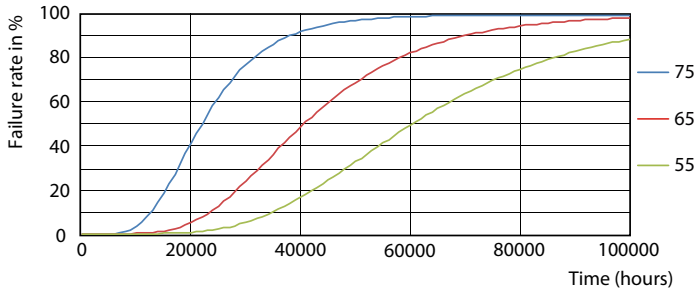

TLED_4ft_220-240V15.5-36W_2300lm_3000K_G13

MASTER LEDtube EM/Mains

Photometric data

TLED_4ft_220-240V15.5-36W_G13-LDD

Lifetime

TLED_220-240V_G13-FailureRate

TLED_220-240V_G13-LifetimeVsTc

TLED_220-240V_G13-LumenVsTc