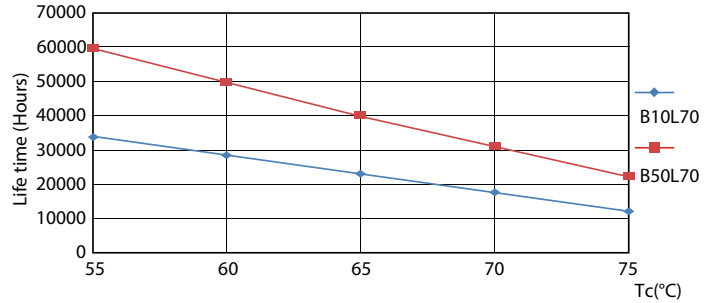

TLED_4ft_220-240V15.5-36W_2300lm_3000K_G13

MASTER LEDtube EM/Mains

Photometric data

TLED_4ft_220-240V15.5-36W_G13-LDD

Lifetime

TLED_220-240V_G13-FailureRate

TLED_220-240V_G13-LifetimeVsTc

TLED_220-240V_G13-LumenVsTc