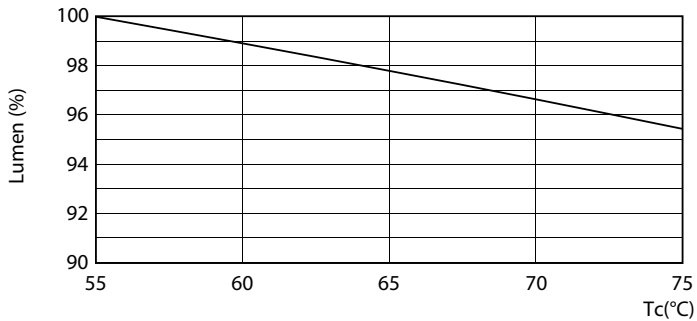

TLED_4ft_220-240V15.5-36W_2300lm_3000K_G13

MASTER LEDtube EM/Mains

Photometric data

TLED_4ft_220-240V15.5-36W_G13-LDD

Lifetime

TLED_220-240V_G13-FailureRate

TLED_220-240V_G13-LifetimeVsTc

TLED_220-240V_G13-LumenVsTc