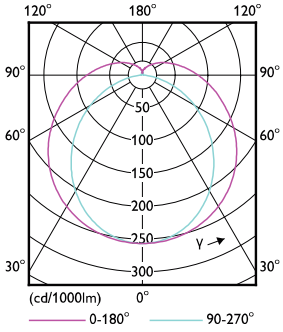

Dimensional drawing

TLED 4ft 220-240V15.5-36W 2300lm3000KG13

Product	D1	D2	A1	A2	A3
MASTER LEDtube 1200mm UO 15.5W 830 T8	25.8 mm	28 mm	1198.2 mm	1205.3 mm	1212.4 mm

Photometric data

TLED_4ft_220-240V15.5-36W_2300lm_3000K_G13

TLED_4ft_220-240V15.5-36W_2300lm_3000K_G13

MASTER LEDtube EM/Mains

Photometric data

TLED_4ft_220-240V15.5-36W_G13-LDD

Lifetime

TLED_220-240V_G13-FailureRate

TLED_220-240V_G13-LifetimeVsTc

TLED_220-240V_G13-LumenVsTc