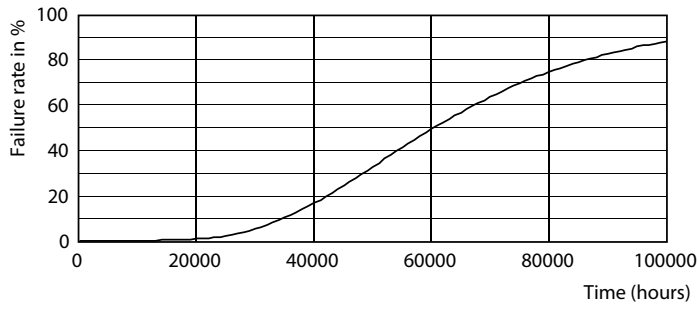

MASTER LEDtube EM/Mains

Lifetime

TLED_220-240V_G13