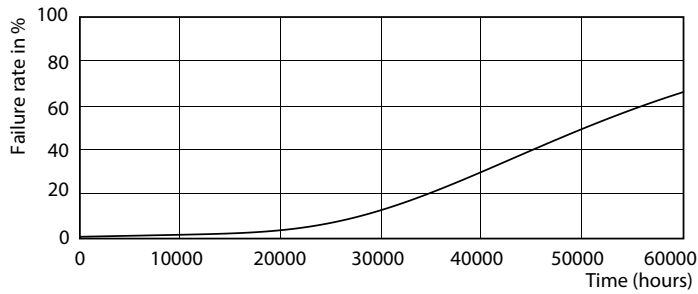

LEDtube 900mm HO 12W840 T8

MASTER LEDtube EM/Mains

Photometric data

LEDtube 900mm HO 12W840 T8

Lifetime

LEDtube 600mm 1200mm 1500mm UO T8

LEDtube 600mm 1200mm 1500mm UO T8