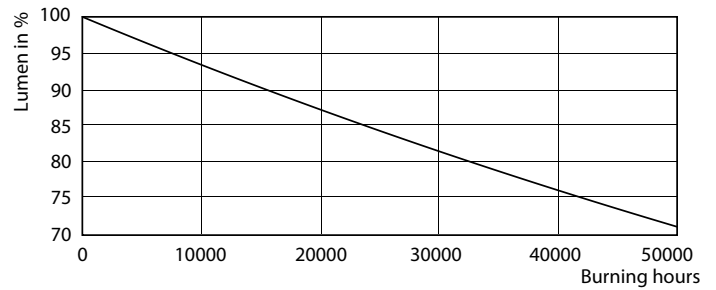

LEDtube 900mm HO 12W840 T8

MASTER LEDtube EM/Mains

Photometric data

LEDtube 900mm HO 12W840 T8

Lifetime

LEDtube 600mm 1200mm 1500mm UO T8

LEDtube 600mm 1200mm 1500mm UO T8