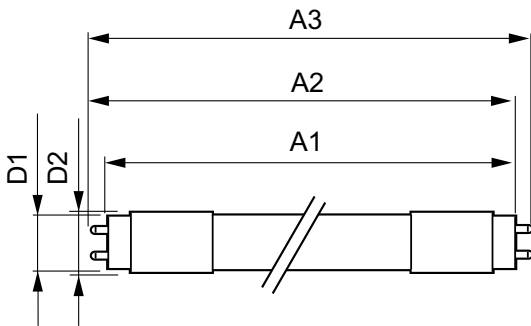

## Dimensional drawing

TLED 4ft 24W-58W 3700lm 160D 6500K G13ND

Product	D1	D2	A1	A2	A3
MASTER LEDtube 1500mm UO 24W 865 T8	25.78 mm	28 mm	1498.7 mm	1505.8 mm	1512.9 mm