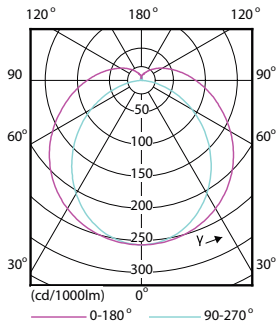

## Dimensional drawing

TLED 4ft 24W-58W 3700lm 160D 6500K G13ND

Product	D1	D2	A1	A2	A3
MASTER LEDtube 1500mm UO 24W 865 T8	25.78 mm	28 mm	1498.7 mm	1505.8 mm	1512.9 mm

## Photometric data

LEDtube 1500mm UO 24W 865 T8

LEDtube 1500mm UO 24W 865 T8

## Photometric data

LEDtube 600mm 1200mm 1500mm UO T8