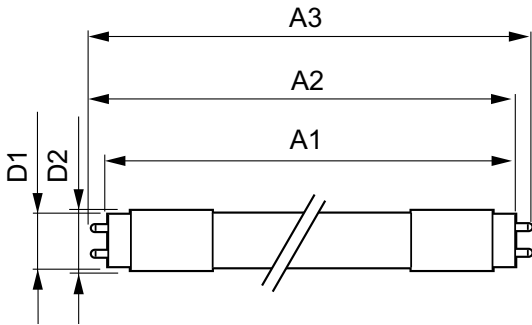

## Versions

G13

G13

G13

G13

## Dimensional drawing

Product	D1	D2	A1	A2	A3
Master LEDTube 1200 mm 18W 865 T8 I W	25.6 mm	27.8 mm	1198.1 mm	1205.2 mm	1212.3 mm
Master LEDTube 1200 mm 18W 840 T8 I W	25.6 mm	27.8 mm	1198.1 mm	1205.2 mm	1212.3 mm
MASTER LEDtube 1500mm UO 24W 830 T8	25.78 mm	28 mm	1498.7 mm	1505.8 mm	1512.9 mm
MASTER LEDtube 1500mm UO 24W 865 T8	25.78 mm	28 mm	1498.7 mm	1505.8 mm	1512.9 mm
MASTER LEDtube 1500mm UO 24W 840 T8	25.78 mm	28 mm	1498.7 mm	1505.8 mm	1512.9 mm
MASTER LEDtube 1200mm UO 16W 840 T8	25.78 mm	28 mm	1198.2 mm	1205.3 mm	1212.4 mm
MASTER LEDtube 900mm HO 12W 840 T8	25.78 mm	28 mm	893.3 mm	900.4 mm	907.5 mm
MASTER LEDtube STD 1200mm 10.5W865 T8 I	25.8 mm	28 mm	1198.2 mm	1205.3 mm	1212.4 mm
MASTER LEDtube STD 1200mm 10.5W840 T8 I	25.8 mm	28 mm	1198.2 mm	1205.3 mm	1212.4 mm
MASTER LEDtube 1500mm UO 23W 865 T8	25.8 mm	28 mm	1498.7 mm	1505.8 mm	1512.9 mm
MASTER LEDtube 1200mm UO 15.5W 830 T8	25.8 mm	28 mm	1198.2 mm	1205.3 mm	1212.4 mm
MASTER LEDtube 1500mm UO 23W 830 T8	25.8 mm	28 mm	1498.7 mm	1505.8 mm	1512.9 mm
MASTER LEDtube 1200mm UO 15.5W 840 T8	25.8 mm	28 mm	1198.2 mm	1205.3 mm	1212.4 mm
MASTER LEDtube 1200mm UO 15.5W 865 T8	25.8 mm	28 mm	1198.2 mm	1205.3 mm	1212.4 mm
MASTER LEDtube 1500mm UO 23W 840 T8	25.8 mm	28 mm	1498.7 mm	1505.8 mm	1512.9 mm