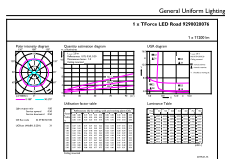

TForce LED SON-T ND 11.5klm E40 730 CL

Product	D	C
TrueForce LED Road 112-68W E40 730	71 mm	262 mm

Photometric data

LEDTrueForce SON-T 115klm E40 730

LEDTrueForce SON-T E40 68W

LEDTrueForce SON-T 115klm E40 730