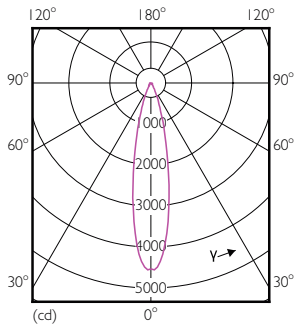

Dimensional drawing

PAR38 220-240V 13-100W 2700K E27 D

Product	D	C
MAS LEDspot D 13-100W E27 927 PAR38 25D	122 mm	134 mm

Photometric data

MASTER LEDspot PAR 100W E27 827 25D

MASTER LEDspot PAR 100W E27 827 25D

MASTER LEDspot PAR

Photometric data

MASTER LEDspot PAR 100W E27 827 25D

Lifetime

MASTER LEDspot PAR 50W E27 827 25D

MASTER LEDspot PAR 50W E27 827 25D