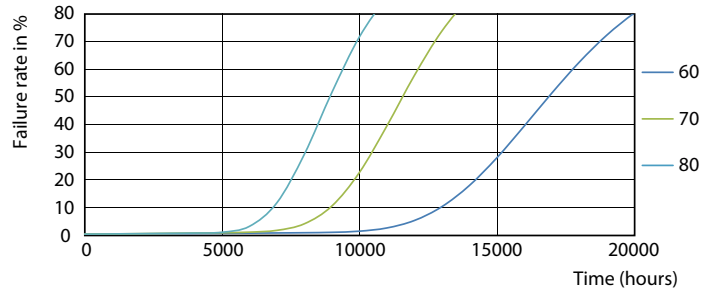

Photometric data

LEDtube 600mm 8W 740 T8 CN I G

LEDtube 600mm 8W 765 T8 CN I G

LEDtube 600mm 8W G13 T8 740 800lm AP C G

Essential LEDtube

Lifetime

LEDtube 16W G13 740 T8 AP I G

LEDtube 16W G13 740 T8 AP I G