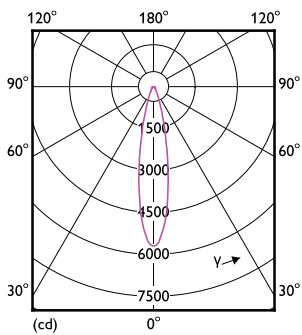

Essential LEDspot PAR

Versions

E27 PAR 4.75 inch/121mm

Dimensional drawing

Product	D	C
Essential LED 14-120W PAR38 827 25D	125 mm	133 mm

Accent Diagrams

LEDspots 14W PAR38 E27 827 25D

Essential LEDspot PAR