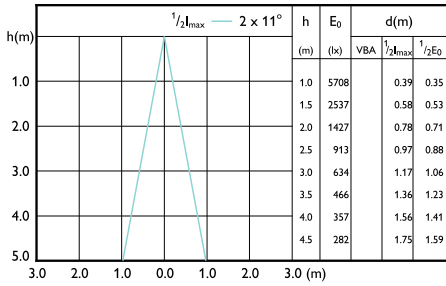

Essential LEDspot PAR

Beam Diagrams

LEDspots 14W PAR38 E27 827 25D