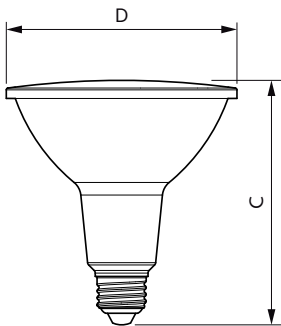

Essential LEDspot PAR

Versions

E27 PAR 4.75 inch/121mm

Dimensional drawing

Product	D	C
Essential LED 14-120W PAR38 827 25D	125 mm	133 mm

Accent Diagrams

LEDspots 14W PAR38 E27 827 25D

Essential LEDspot PAR