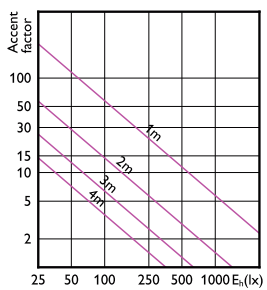

Essential LEDspot PAR

Versions

E27 PAR 4.75 inch/121mm

Dimensional drawing

Product	D	C
Essential LED 14-120W PAR38 827 25D	125 mm	133 mm

Accent Diagrams

LEDspots 14W PAR38 E27 827 25D

Essential LEDspot PAR